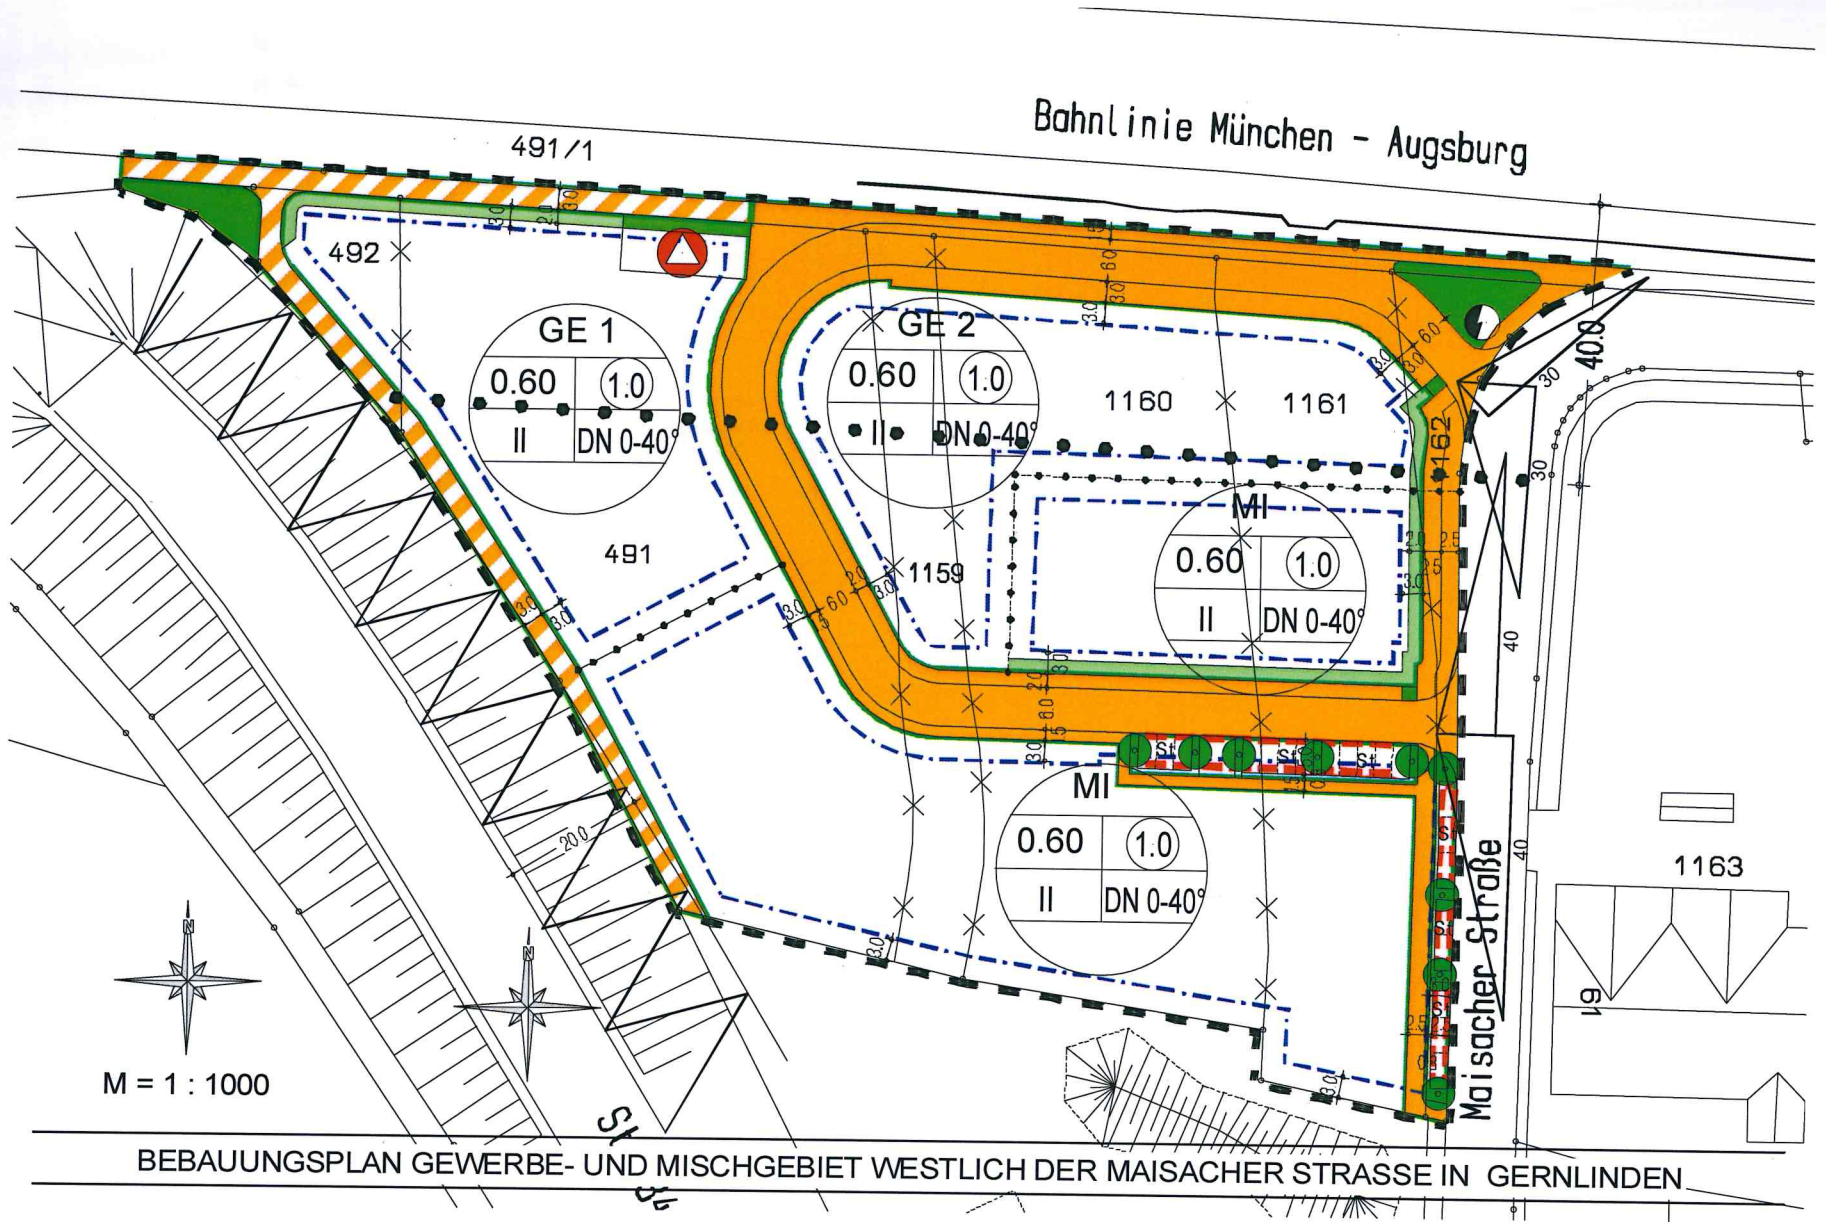

Fassung von 01.03.2012

BEBAUUNGSPLAN GEWERBE- UND MISCHGEBIET WESTLICH DER MAISACHER STRASSE IN GERNLINDEN